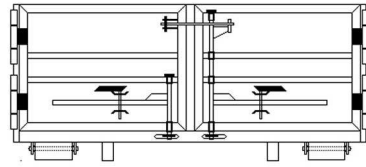

platformy

STAL
komplet

burciaki

STAL
komplet

kontakt

Stalkomplet s.c. Walenty Szubryt, Stanisław Bubula

Mordarka, 34-600 Limanowa

NIP 7372203507